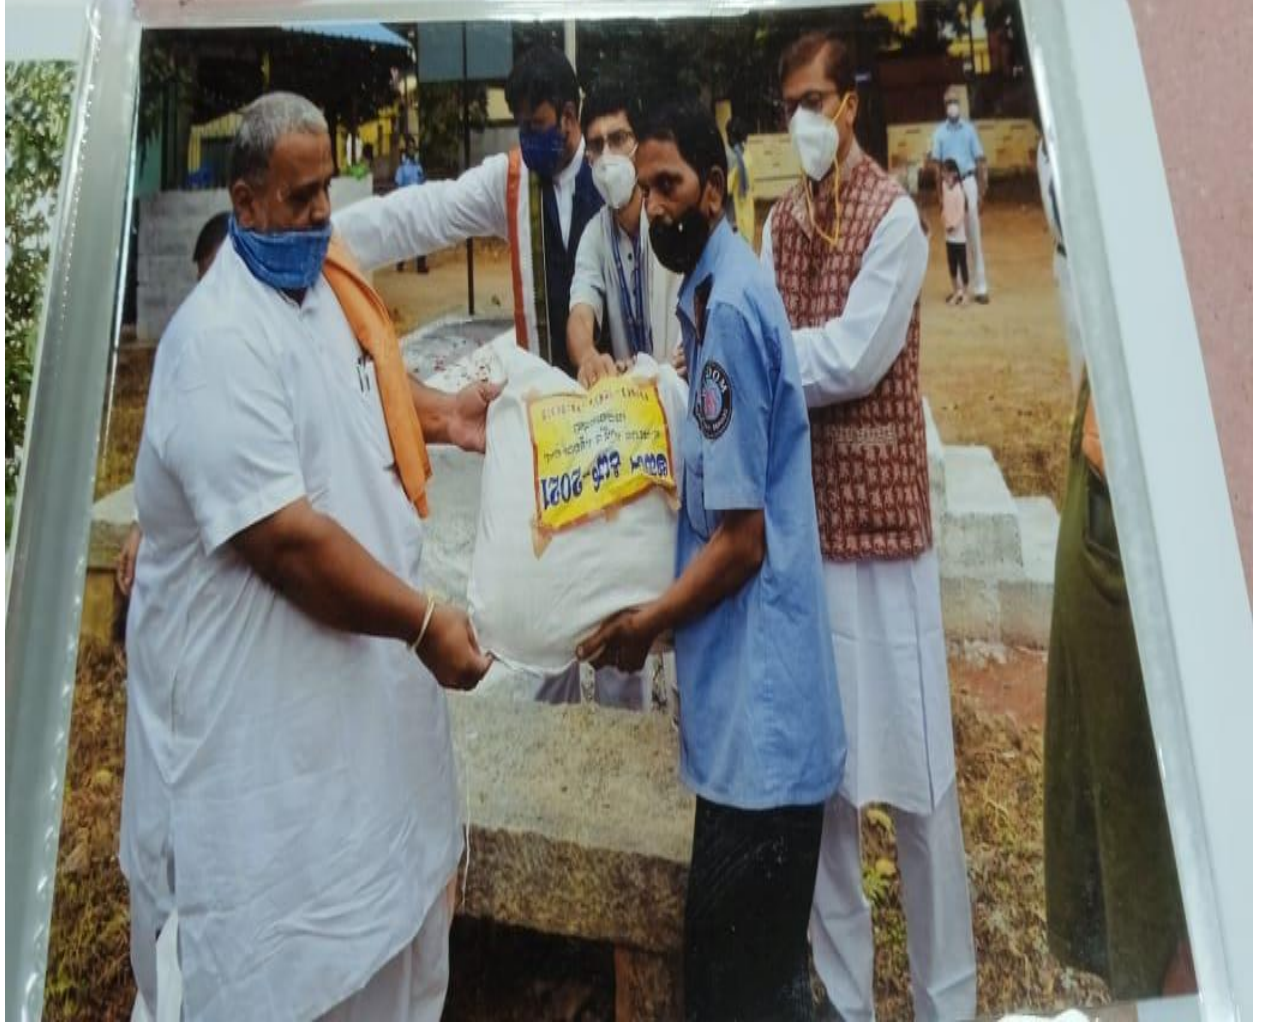

ಕರ್ನಾಟಕ ಸಂಸ್ಕೃತ ವಿಶ್ವವಿದ್ಯಾಲಯ

ಶ್ರೀ ಚಾಮರಾಜೇಂದ್ರ ಸಂಸ್ಕೃತ ಮಹಾವಿದ್ಯಾಲಯ ಆವರಣ
ಪಂಪಮಹಾವಕವಿ ರಸ್ತೆ, ಚಾಮರಾಜಪೇಟೆ, ಬೆಂಗಳೂರು - 560018.

ಕರ್ನಾಟಕ-ಸಂಸ್ಕೃತ-ವಿಶ್ವವಿದ್ಯಾಲಯ:

ಶ್ರೀ ಚಾಮರಾಜೇಂದ್ರ ಸಂಸ್ಕೃತ ಮಹಾವಿದ್ಯಾಲಯಸ್ಯ ಪರಿಸರ:
ಪಂಪಮಹಾವಕವಿರಸ್ತೆ, ಚಾಮರಾಜಪೇಟೆ, ಬೆಂಗಳೂರು - 560018.

Food Kit was prepared and shared with needy people during the Covid Pandemic