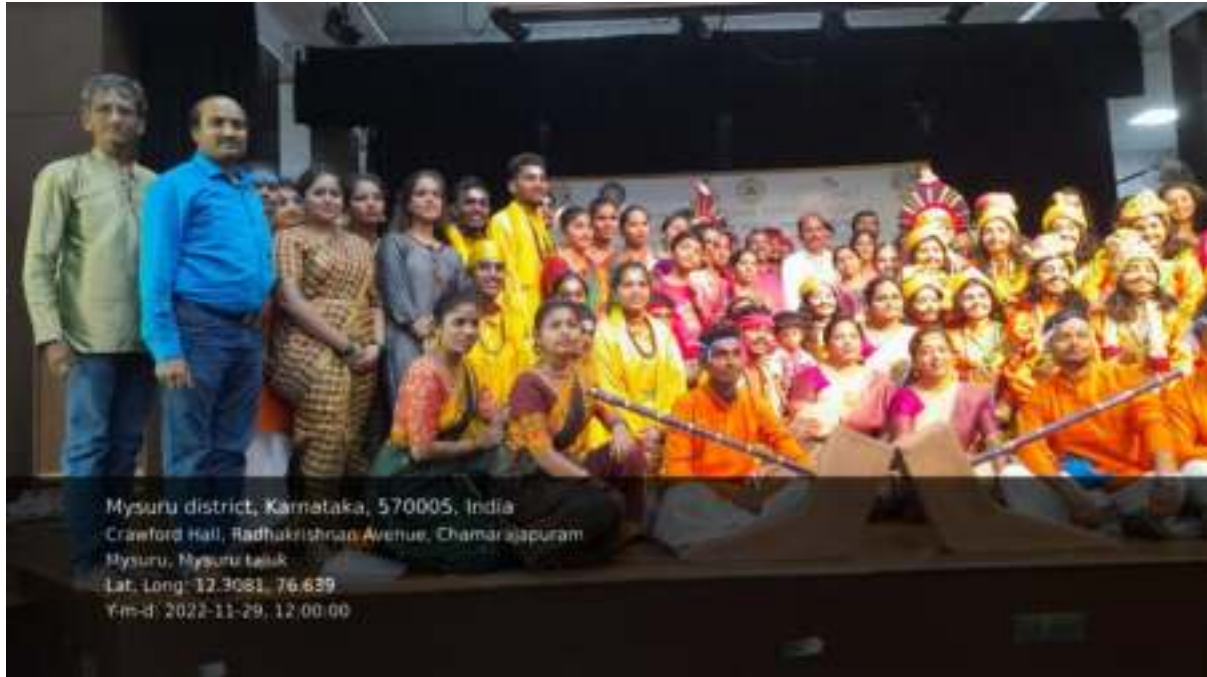

EVENT-NSS HABBA - NATIONAL SERVICE SCHEME WAS INTRODUCED

PLACE-Mysore

DATE- 29-11-2022

ಕರ್ನಾಟಕ ಸಂಸ್ಕೃತ ವಿಶ್ವವಿದ್ಯಾಲಯ

ಶ್ರೀ ಚಾಮರಾಜೇಂದ್ರ ಸಂಸ್ಕೃತ ಮಹಾವಿದ್ಯಾಲಯ ಆವರಣ
ಪಂಪನವಾಳದಿ ಕಡೆ, ಚಾಮರಾಜನಗರ, ಬೆಂಗಳೂರು - 560018.

कर्नाटक-संस्कृत-विश्वविद्यालयः