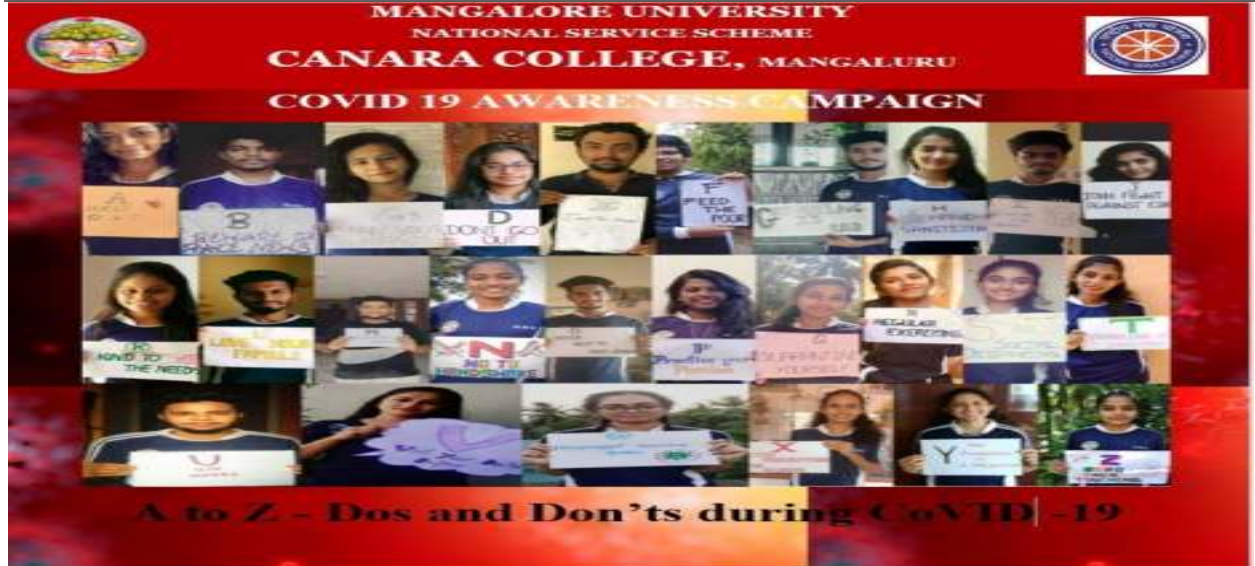

ಕರ್ನಾಟಕ ಸಂಸ್ಕೃತ ವಿಶ್ವವಿದ್ಯಾಲಯ

ಶ್ರೀ ಚಾಮರಾಜೇಂದ್ರ ಸಂಸ್ಕೃತ ಮಹಾವಿದ್ಯಾಲಯ ಆವರಣ
ಪಂಪನವಾಳದಿ ಕಡೆ, ಚಾಮರಾಜನೇರಿ, ಬೆಂಗಳೂರು - 560018.

कर्नाटक-संस्कृत-विश्वविद्यालयः

श्री चामराजेन्द्र संस्कृत महाविद्यालय परिसरः
पम्पनाकविमार्गः, चामराजपेट, बेंगलूरु - ५६००१८.